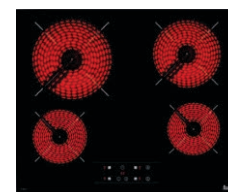

Plită pe gaz, 60 cm,
Inox,

HLX 60 4G AI AL

4 zone de gătit:
1 arzător rapid, 3 kW,
2 arzătoare semi-rapide,
1.75 kW,
1 arzător auxiliar, 1 kW
Control cu butoane laterale
de culoare neagră,
Siguranță pentru
supravegherea flăcării,
Aprindere electrică
integrată în buton,
Grătare metal.

Pret recomandat (TVA inclus):
~~899~~ Lei

Pret PROMO (TVA inclus):
599 Lei

Plită pe gaz, 60 cm,
Inox,

EG 60 4G AI AL CI

Grătare fontă,
4 zone de gătit:
Control cu butoane frontale,
de culoare neagră,
Siguranță pentru
supravegherea flăcării,
Aprindere electrică
integrată în buton,

Pret recomandat (TVA inclus):
~~999~~ Lei

Pret PROMO (TVA inclus):
749 Lei

Plită electrică vitroceramică,
60 cm,

TB 6415

Touch Control,
4 zone de gătit,
Funcție Power,
Funcție Cronometru,
Programator electronic
pentru fiecare zonă,
Sistem de blocare de
siguranță,
Indicatori căldură reziduală,
Fără ramă.

Pret recomandat (TVA inclus):
~~1299~~ Lei

Pret PROMO (TVA inclus):
899 Lei

+ Timbru verde:
8.01 Lei
(TVA inclus)

Hotă telescopică, 60 cm,
Inox,

TL 6310

2 trepte putere,
Panou de control mecanic,
Sistem de iluminare automat,
2 becuri halogen,
2 filtre aluminiu,
Panou frontal interschimbabil
Free Outlet: 366 m³/h
Max.: 332 m³/h,
Min.: 233 m³/h,
Nivel zgomot conform
UE 65/2014:
Max.: 65 dB, Min.: 56 dB.