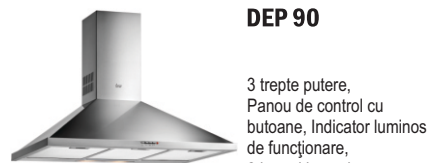

Pret recomandat (TVA inclus):
~~1299~~ Lei

Pret PROMO (TVA inclus):
899 Lei

+ Timbru verde:
8.01 Lei
(TVA inclus)

Hotă telescopică, 60 cm,
Inox,

TL 6310

2 trepte putere,
Panou de control mecanic,
Sistem de iluminare automat,
2 becuri halogen,
2 filtre aluminiu,
Panou frontal interschimbabil
Free Outlet: 366 m³/h
Max.: 332 m³/h,
Min.: 233 m³/h,
Nivel zgomot conform
UE 65/2014:
Max.: 65 dB, Min.: 56 dB.

Pret recomandat (TVA inclus):
~~599~~ Lei

Pret PROMO (TVA inclus):
319 Lei

+ Timbru verde:
8.01 Lei
(TVA inclus)

Hotă șemineu, 90 cm,
Formă piramidă, Inox,

DEP 90

3 trepte putere,
Panou de control cu
butoane, Indicator luminos
de funcționare,
2 becuri incandescente
3/2 filtre aluminiu,
Free Outlet: 475 m³/h,
Max.: 380 m³/h,
Min.: 234 m³/h,
Nivel zgomot conform
UE 65/2014:
Max.: 60 dB, Min.: 44 dB.