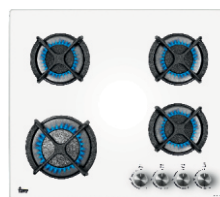

Plită pe gaz din cristal, 60 cm, Suprafață din sticlă albă, Fără ramă,

HF LUX 60 4G AI AL CI White

4 zone de gătit:
1 arzător rapid, 3 kW,
2 arzătoare semi-rapide,
1,75 kW
1 arzător auxiliar, 1 kW,
Siguranță pentru
supravegherea flăcării,
Aprindere electrică integrată
în buton, Control cu butoane
frontale metalice,
Grătare individuale din fontă.

Pret recomandat (TVA inclus):
~~1319~~ Lei

Pret PROMO (TVA inclus):
1099 Lei

+ Timbru verde:
8.01 Lei
(TVA inclus)